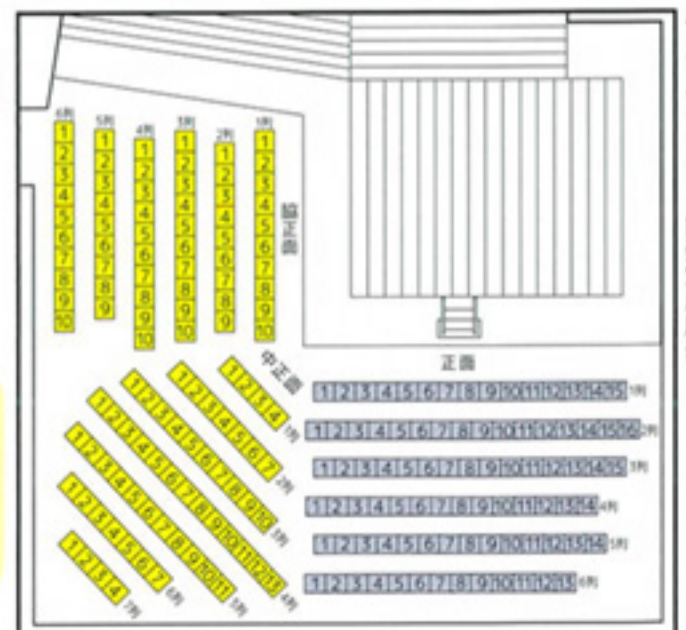

梅若研能会十一月公演

平成二十九年十二月二十一日(木)午後二時始

於 セルリアンタワー能楽堂

仕舞 蝉丸 梅若 久紀

天鼓 伊藤 嘉章

地謡

青木 健一
八田 達弥
梅若万三郎
長谷川晴彦

(二時十分頃)

能 橋弁慶

前シテ(武藏坊弁慶)
後シテ(前 同人)

子方(牛若丸) 梅若万佐晴
トモ(弁慶ノ從者) 梅若 紀佳
アイ(都ノ者) 大藏吉次郎
アイ(都ノ者) 大藏 教義

笛 小野寺竜一
小鼓 古賀 裕己
大鼓 柿原 孝則

後見 梅若 泰志 梅若 雅一

地謡 根岸 晃一 梅若 紀長
梅若 久紀 伊藤 嘉章
古室 知也 加藤 眞悟
永島 充 遠田 修

休憩十五分

狂言 柑子

シテ(太郎冠者) 大藏吉次郎
アド(主) 榎本 元

(三時十五分頃)

能 紅葉狩

前シテ(女) 中村 裕
後シテ(鬼 神)

ツレ(侍 女) 長谷川晴彦
ツレ(侍 女) 中村 政裕
ワキ(平 維茂) 森 常好
ワキツレ(從 者) 館田 善博
ワキツレ(勢 子) 森 常太郎
ワキツレ(勢 子) 則久 英志
アイ(供 女) 宮本 昇
アイ(末社ノ神) 大藏 教義

笛 藤田 貴寛
小鼓 鳥山 直也
大鼓 柿原 弘和
太鼓 徳田 宗久

後見 八田 達弥 梅若 雅一

地謡 梅若 紀佳 遠田 修
青木 健一 加藤 眞悟
古室 知也 青木 一郎
梅若 泰志 伊藤 嘉章

(終演予定 四時三十五分)

能 橋弁慶 (はしべんけい)

比叡山に住む武藏坊弁慶(前シテ)が五条の天神へ丑の刻詣へ行こうとすると、從者(トモ)から、五条の橋に十二、三歳の乱暴者が出るので、参詣を止めるよう忠告される。長刀を構えた僧兵姿の弁慶(後シテ)が、返り討ちにしようと思んで橋に向かうと牛若丸(子方)と戦いとなり、破れた弁慶は牛若丸の家来となるのだった。

狂言 柑子 (こうじ)

昨晚の酒宴の珍しい土産(みやげ)、三つ成の柑子を太郎冠者(シテ)に預けていたのを思い出した主人(アド)が返すように命じる。三つとも既に食べてしまったいた太郎冠者の言い訳とは……。柑子とは、柑橘類の果実のこと。

能 紅葉狩 (もみじがり)

信濃の戸隠山。侍女(ツレ)を従えた女(前シテ)が紅葉狩にやっけてきて酒宴を始める。鹿狩りに来た平維茂の一行(ワキ・ワキツレ)と出会う。邪魔にならないよう道を変えようとする維茂を引き留め酒宴に招く女。果たしてその正体は鬼神だった。やがて、末社の神(アド)より授けられた神剣を抜いた維茂は鬼神(後シテ)を討ち果たすのだった。

セルリアンタワー能楽堂座席表

指定席 6,500円 自由席 5,000円

※学生席(自由席)2,500円 学生団体席 1,800円

公益財団法人 梅若研能会事務局

TEL 03(3466)3041

PC・スマホで簡単お申し込み!

カンフェティ
TEL 0120(240)540
(平日10-18時)

e+
(イープラス)

<http://www.confetti-web.com/umeken> <https://eplus.jp/ath/word/69495>

表紙写真 「雙扇」明皇貴妃花戦図

次回予告
1月14日(日) 1時始 国立能楽堂

能 仕舞 狂言 能
「海士・懐中之舞」 シテ 青木 一郎
「草子洗小町」 シテ 梅若 紀長
「伊文字」 シテ 野村 万作
「翁」 梅若万三郎